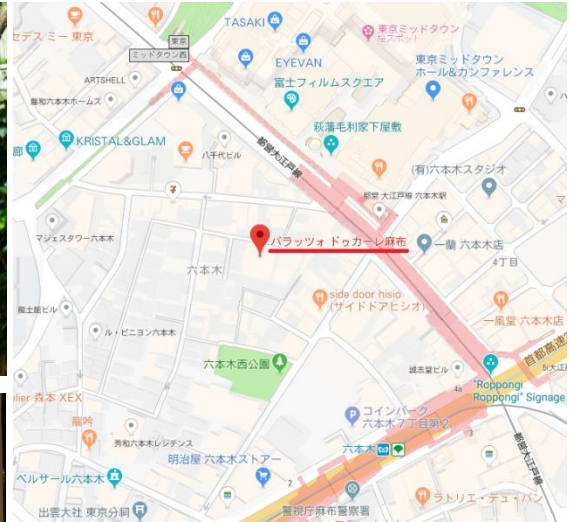

【会場のご案内】

○一次会会場：パラッツォ ドゥカーレ麻布

普段は主に結婚式場として利用される会場です。六本木という賑やかな繁華街にありながら洗練された雰囲気を漂わせており、エレガントな気分にさせてくれます。皆様の新たな門出をお祝いするのに相応しい会場となっております。

<アクセス>

東京都港区六本木 7-12-27

都営大江戸線「六本木駅」7番出口より徒歩2分

東京メトロ日比谷線「六本木駅」4a出口より徒歩3分

東京メトロ千代田線「乃木坂駅」3番出口より徒歩5分

○二次会会場：BAR&GRILL EMILIANO (エミリアーノ)

一次会の雰囲気とはガラッと変わって南米スタイルのバルです。ソファーもあって寛げる空間となっているので、リラックスして同期の方や南甲弁理士クラブの会員とも一層親交を深めることが出来るでしょう。

<アクセス>

東京都港区六本木 3-8-15 六本木日拓ビル 1F

東京メトロ大江戸線、日比谷線「六本木駅」

5番出口より徒歩2分、3番出口より 徒歩3分